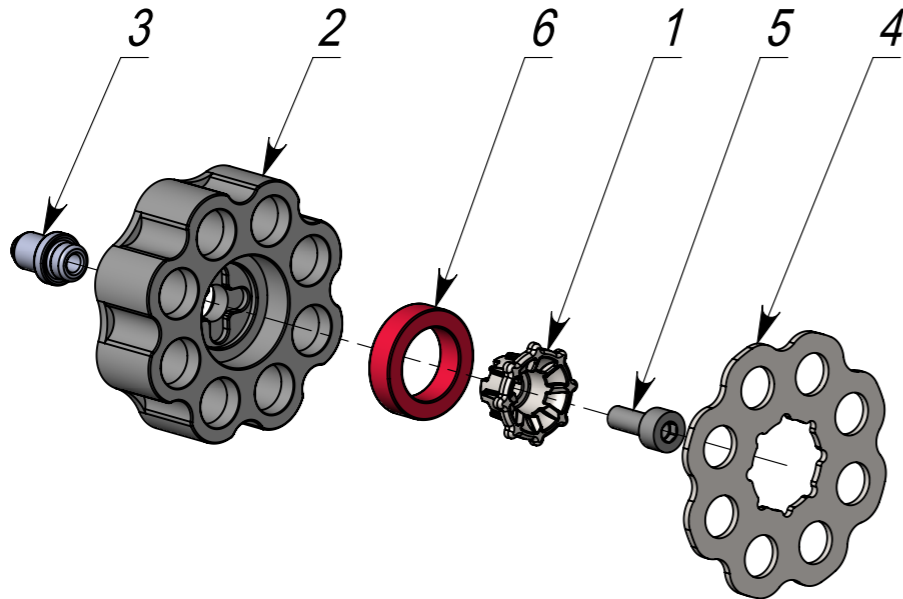

[www.edgun.ru](http://www.edgun.ru)

Поз. / Number	Наим. / Name	Обозначение / ID	Кол-во, шт / Q-ty, pcs
		Исп. / Ver. LSA245000-4,5	
1	Муфта / Clutch	LSA205001	1
2	Магазин / Magazine	LSA245002-4,5	1
3	Ось / Axis	LSA245003	1
4	Пластина / Plate	LSA205004-4,5	1
5	Винт / Screw	M3x8 12.9 ГОСТ11738 / DIN912	1
6	Магнит / Magnet	Магнит ф10хф15х4	1
		Исп. / Ver. LSA245000-5,0	
1	Муфта / Clutch	LSA205001	1
2	Магазин / Magazine	LSA245002-5,0	1
3	Ось / Axis	LSA245003	1
4	Пластина / Plate	LSA205004-5,0	1
5	Винт / Screw	M3x8 12.9 ГОСТ11738 / DIN912	1
6	Магнит / Magnet	Магнит ф10хф15х4	1
		Исп. / Ver. LSA245000-5,5	
1	Муфта / Clutch	LSA205001	1
2	Магазин / Magazine	LSA245002-5,5	1
3	Ось / Axis	LSA245003	1
4	Пластина / Plate	LSA205004-5,5	1
5	Винт / Screw	M3x8 12.9 ГОСТ11738 / DIN912	1
6	Магнит / Magnet	Магнит ф10хф15х4	1
		Исп. / Ver. LSA245000-6,35	
1	Муфта / Clutch	LSA205001	1
2	Магазин / Magazine	LSA245002-6,35	1
3	Ось / Axis	LSA245003	1
4	Пластина / Plate	LSA205004-6,35	1
5	Винт / Screw	M3x8 12.9 ГОСТ11738 / DIN912	1
6	Магнит / Magnet	Магнит ф10хф15х4	1
		Исп. / Ver. LSA245000-7,62	
1	Муфта / Clutch	LSA205001	1
2	Магазин / Magazine	LSA245002-7,62	1
3	Ось / Axis	LSA245003	1
4	Пластина / Plate	LSA205004-7,62	1
5	Винт / Screw	M3x8 12.9 ГОСТ11738 / DIN912	1
6	Магнит / Magnet	Магнит ф10хф15х4	1

**LSA245000 Magazine**