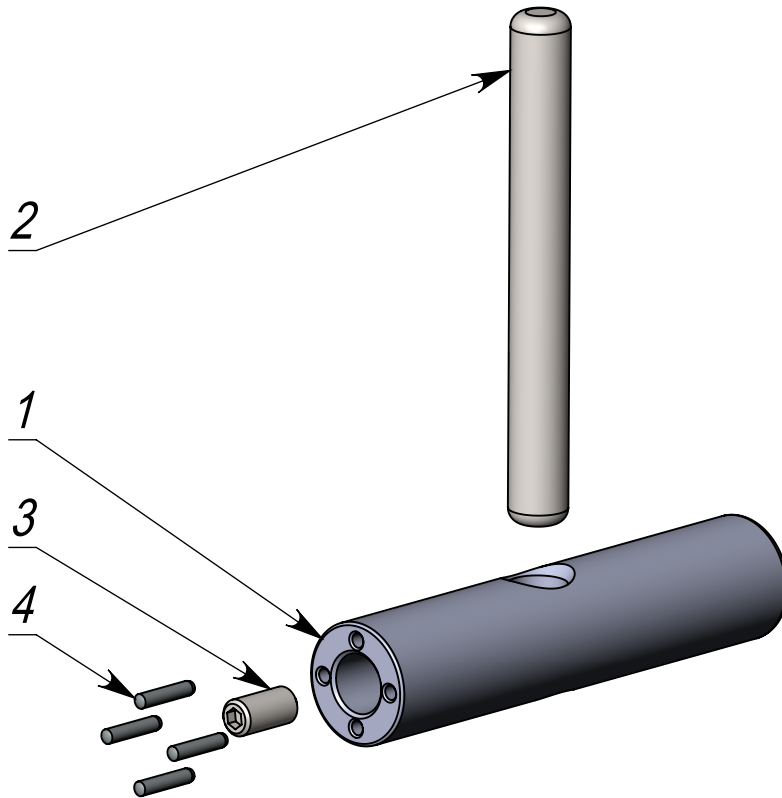

EDgun

www.edgun.ru

Поз. / Number	Наим. / Name	Обозначение / ID	Кол-во, шт / Q-ty, pcs
1	Ключ / Wrench	LSA242511	1
2	Вороток / Bar	LSA242512	1
3	Винт / Screw	M5x10 10.9 DIN913	1
4	Штифт / Pin	2x10 DIN6325	4

LSA242510 Wrench