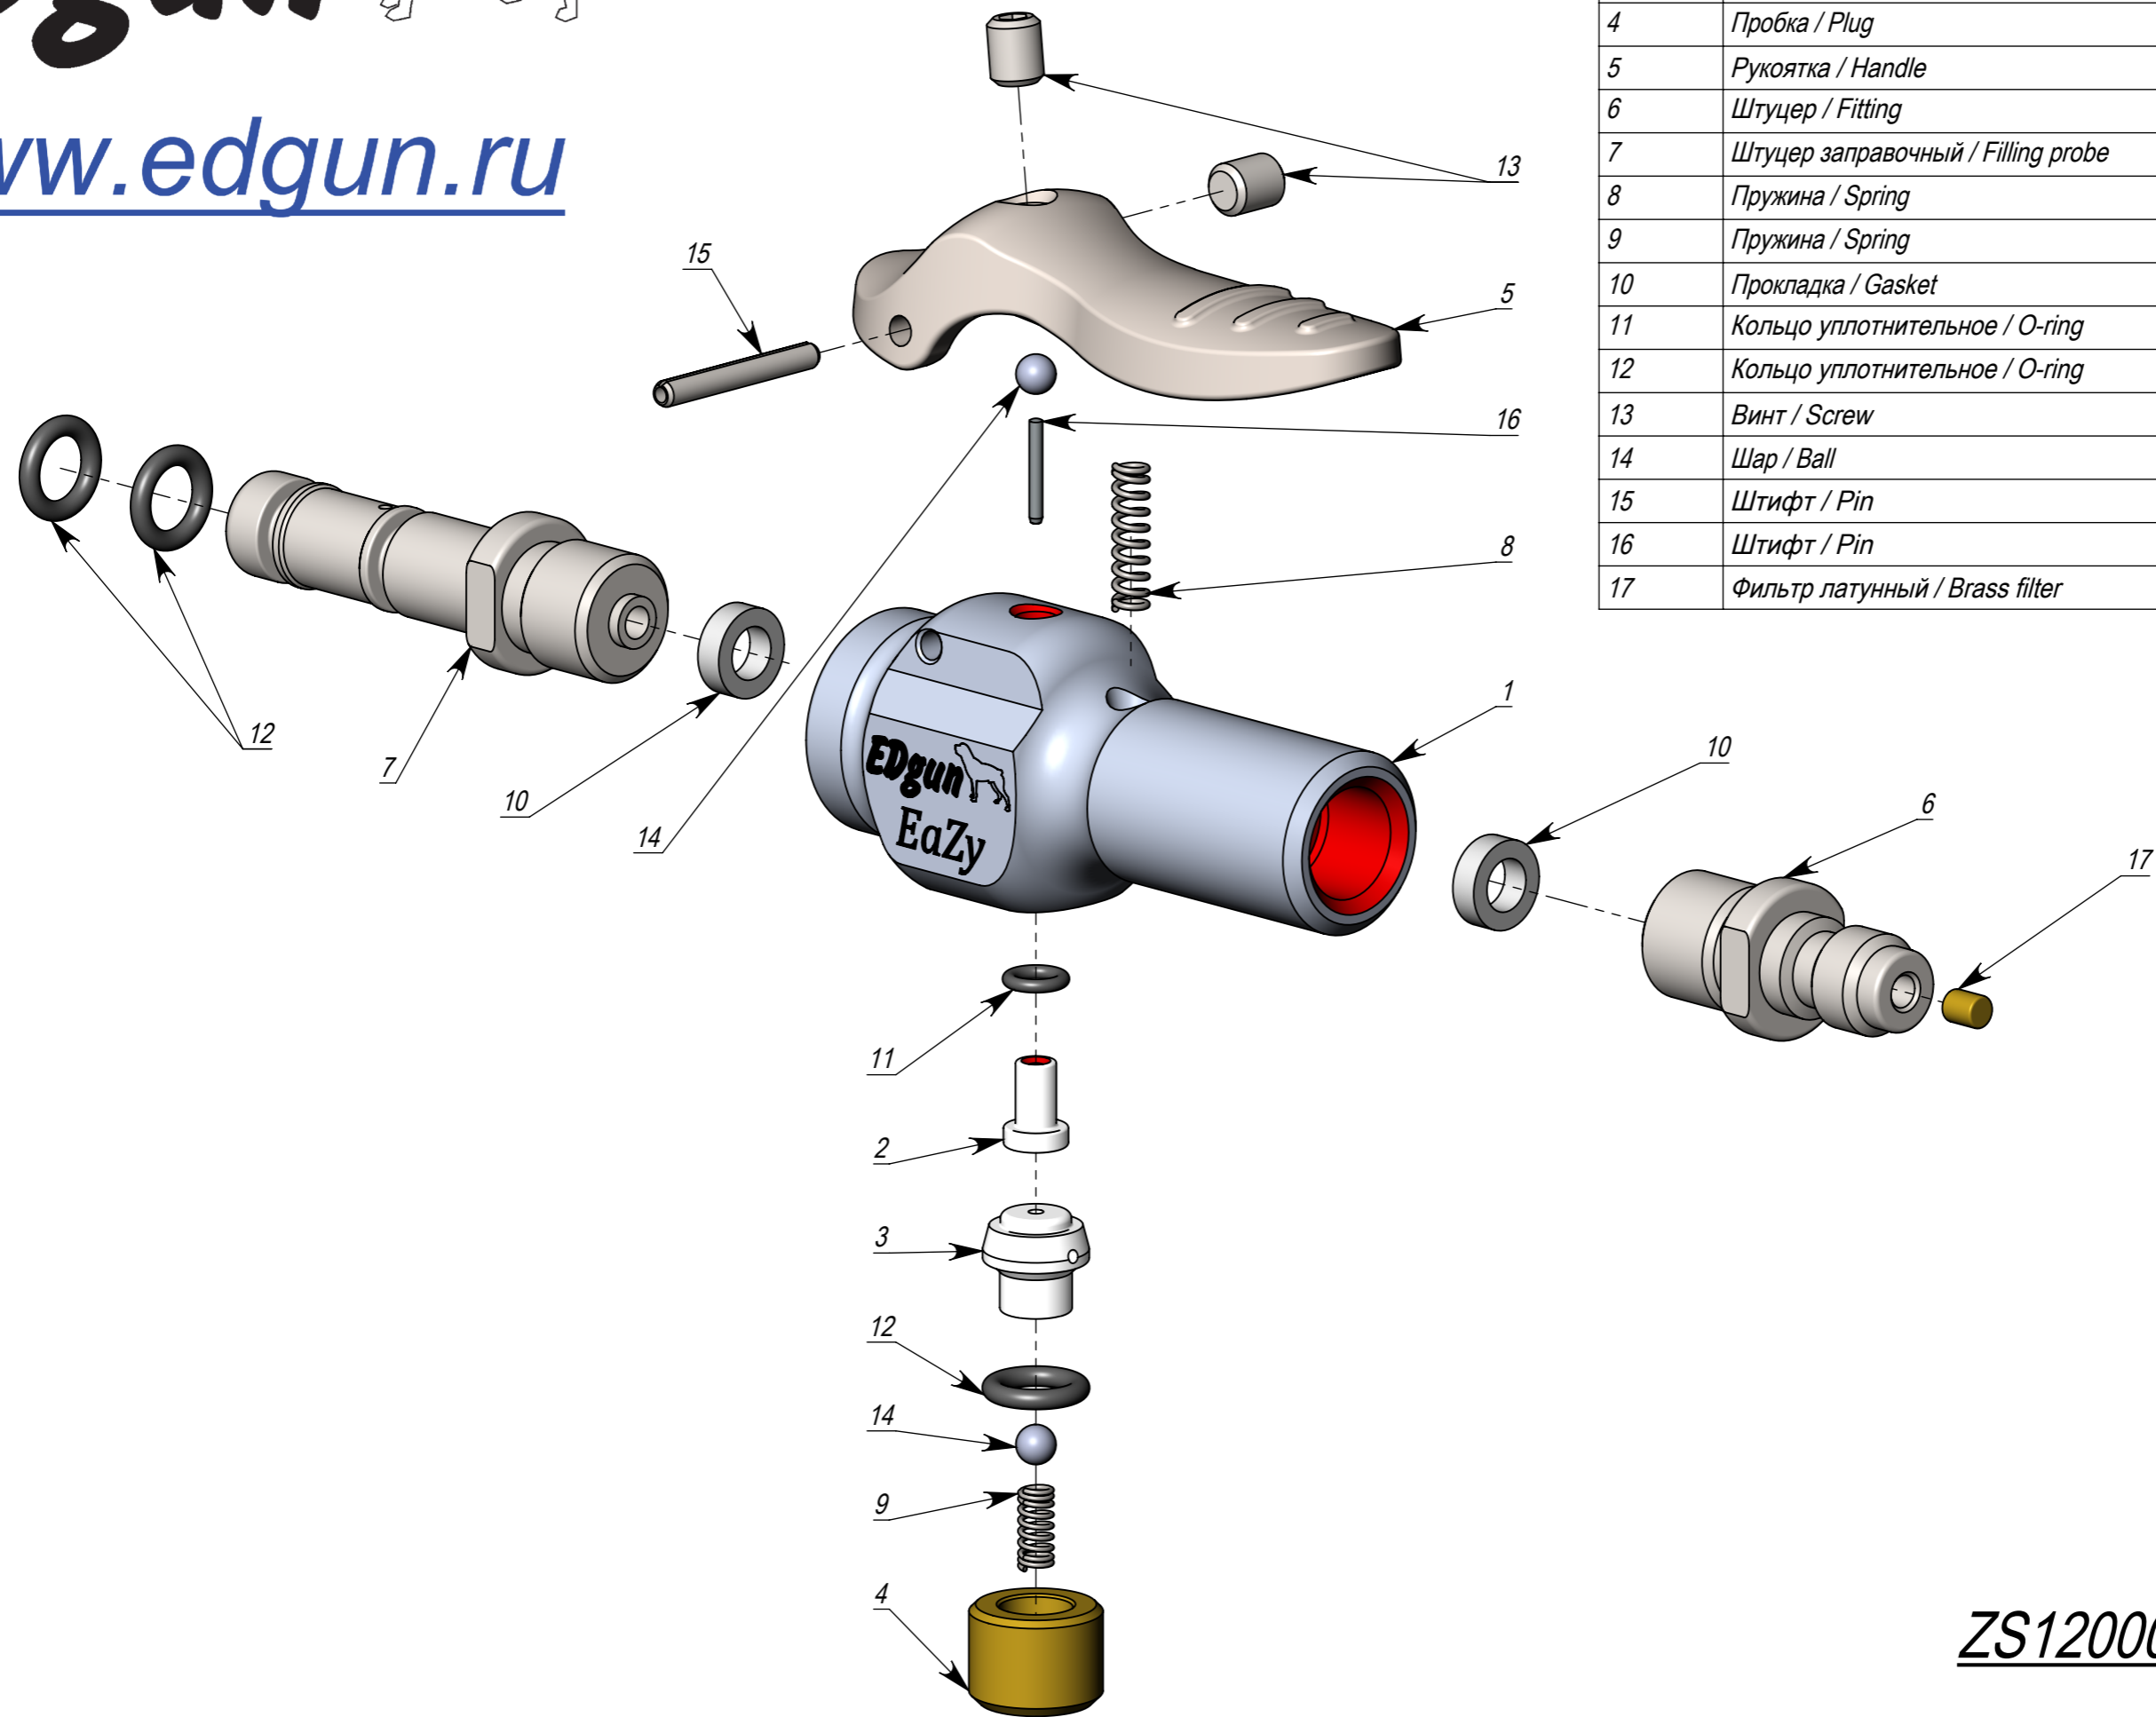

EDgun

www.edgun.ru

Поз. / Number	Наим. / Name	Обозначение / ID	Кол-во, шт / Q-ty, pcs
1	Корпус / Body	ZSQ120001	1
2	Втулка / Sleeve	ZSQ120003	1
3	Седло / Seal	ZSQ120004	1
4	Пробка / Plug	ZSQ120005	1
5	Рукоятка / Handle	ZSQ120006	1
6	Штуцер / Fitting	ZSQ120007	1
7	Штуцер заправочный / Filling probe	ZSQ220008	1
8	Пружина / Spring	LSA101008	1
9	Пружина / Spring	LSA101014	1
10	Прокладка / Gasket	LSA242507	2
11	Кольцо уплотнительное / O-ring	O-ring 70NBR 3x1	1
12	Кольцо уплотнительное / O-ring	O-ring 70NBR 5x1,5	3
13	Винт / Screw	M4x5 A4 DIN913	2
14	Шар / Ball	Ball D3	2
15	Штифт / Pin	2x16 A4 DIN1481	1
16	Штифт / Pin	1x8 A4 DIN6325	1
17	Фильтр латунный / Brass filter	D2,5xL3mm	1

ZS120000 Filling station